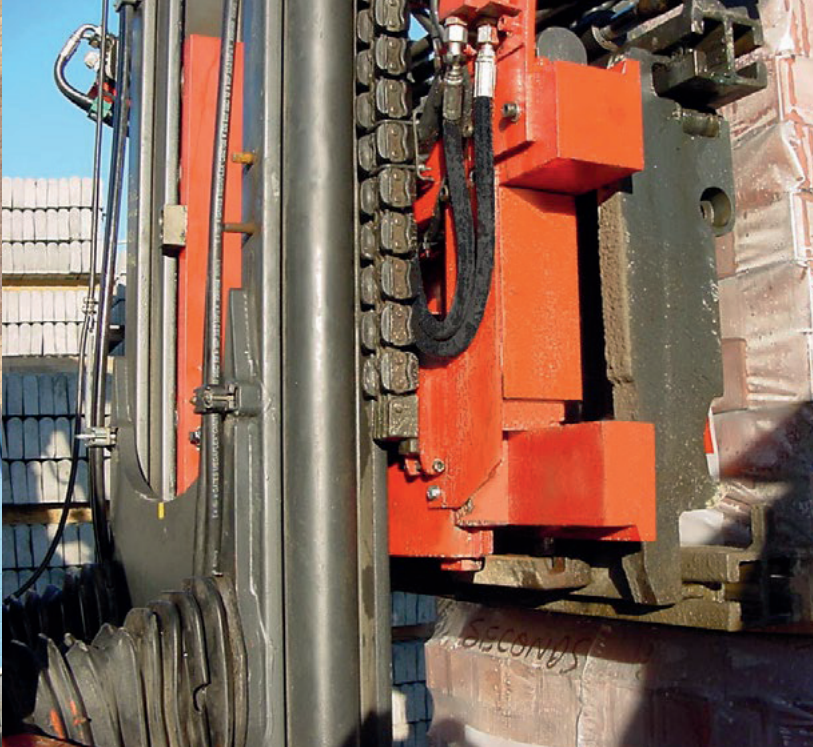

Opciones

Soporte integral o unidad en voladizo que se adapta a cualquier carretilla.

Sistema de acoplador con desenganche rápido con hasta 4 conexiones hidráulicas y 1 suministro eléctrico de siete pines a los accesorios.

Disponible en tamaños de carro clase 3 y 4 (todas las opciones están sujetas al tipo de carretilla y al estudio del centro de trabajo).

Especificaciones de la unidad ISO3A

Capacidad: 5000Kg en Centro de carga a 500 mm

Espesor perdido: 100mm   Masa: 312Kg
(Unidad integral)

CofG: 115mm   Mounting: Para ajustarse
a la carretilla

Hidráulica requerida: 1   Ancho (A): 1300mm

Presión requerida: 170 bar Máx

Puntos clave

- Permite cambiar un accesorio hidráulico por otro en unos 60 o 90 segundos.
- Los accesorios ya existentes y los nuevos pueden adaptarse fácilmente a su uso con PowerMount
- Rápido y sencillo: el operador ahora puede cambiar los accesorios sin un ingeniero
- La visibilidad a través del PowerMount es excepcional:
- muy cerca de un carro estándar para carretillas elevadoras de horquilla
- El peso y la carga perdida de la unidad son mínimas, de forma que la reducción de los valores de la carretilla base es muy baja
- Diseño simple y movimiento probado y fiable
- Puede ajustarse en casi cualquier carretilla elevadora de horquillas
- Avisos visuales y sonoros para garantizar que los accesorios estén seguros
- La hidráulica del accesorio está acoplada, incluso sometida a presión completa de la carretilla
- Con el respaldo de la cobertura del servicio nacional de B&B Attachments
- Reducción excepcional de los costes operativos
- Utilización mucho más eficaz de la flota de elevadoras de horquillas
- Reduce el riesgo de accidentes gracias al empleo de los equipos correctos