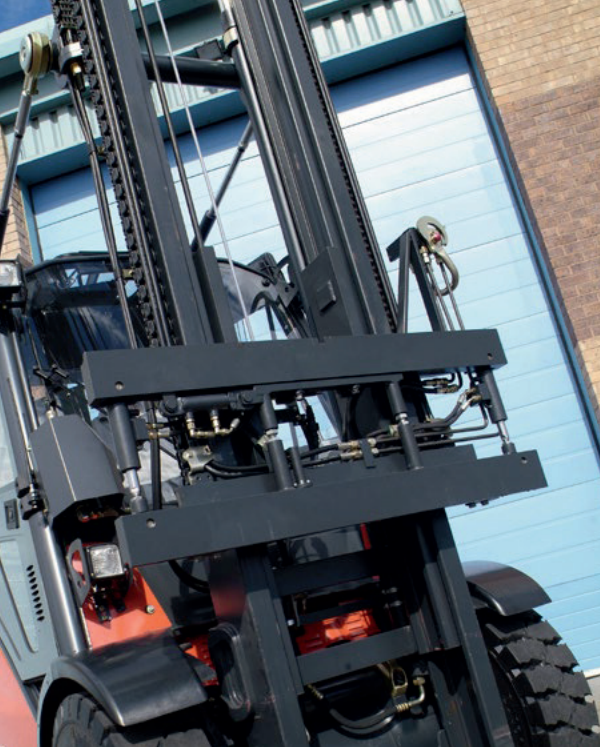

Opciones

Soporte integral o unidad en voladizo que se adapta a cualquier carretilla.

Sistema de acoplador con desenganche rápido con hasta 4 conexiones hidráulicas y 1 suministro eléctrico de siete pines a los accesorios.

Disponible en tamaños de carro clase 3 y 4 (todas las opciones están sujetas al tipo de carretilla y al estudio del centro de trabajo).

Especificaciones de la unidad ISO3A

Capacidad: 5000Kg en Centro de carga a 500 mm

Espesor perdido: 100mm   Masa: 312Kg
(Unidad integral)

CofG: 115mm   Mounting: Para ajustarse
a la carretilla

Hidráulica requerida: 1   Ancho (A): 1300mm

Presión requerida: 170 bar Máx

Puntos clave

- Permite cambiar un accesorio hidráulico por otro en unos 60 o 90 segundos.
- Los accesorios ya existentes y los nuevos pueden adaptarse fácilmente a su uso con PowerMount
- Rápido y sencillo: el operador ahora puede cambiar los accesorios sin un ingeniero
- La visibilidad a través del PowerMount es excepcional:
- muy cerca de un carro estándar para carretillas elevadoras de horquilla
- El peso y la carga perdida de la unidad son mínimas, de forma que la reducción de los valores de la carretilla base es muy baja
- Diseño simple y movimiento probado y fiable
- Puede ajustarse en casi cualquier carretilla elevadora de horquillas
- Avisos visuales y sonoros para garantizar que los accesorios estén seguros
- La hidráulica del accesorio está acoplada, incluso sometida a presión completa de la carretilla
- Con el respaldo de la cobertura del servicio nacional de B&B Attachments
- Reducción excepcional de los costes operativos
- Utilización mucho más eficaz de la flota de elevadoras de horquillas
- Reduce el riesgo de accidentes gracias al empleo de los equipos correctos