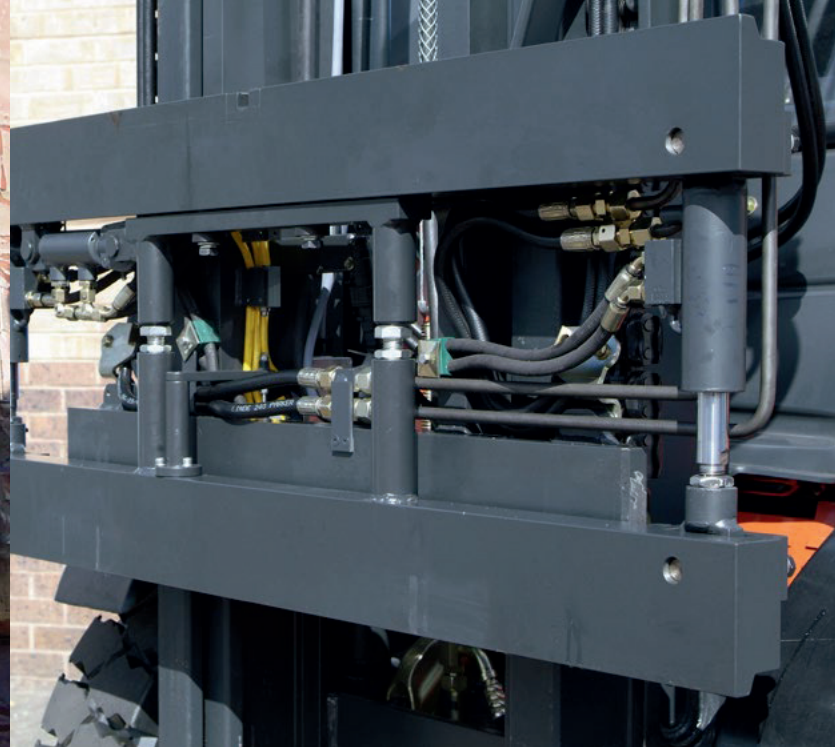

Opciones

Soporte integral o unidad en voladizo que se adapta a cualquier carretilla.

Sistema de acoplador con desenganche rápido con hasta 4 conexiones hidráulicas y 1 suministro eléctrico de siete pines a los accesorios.

Disponible en tamaños de carro clase 3 y 4 (todas las opciones están sujetas al tipo de carretilla y al estudio del centro de trabajo).

Especificaciones de la unidad ISO3A

Capacidad: 5000Kg en Centro de carga a 500 mm

Espesor perdido: 100mm   Masa: 312Kg
(Unidad integral)

CofG: 115mm   Mounting: Para ajustarse
a la carretilla

Hidráulica requerida: 1   Ancho (A): 1300mm

Presión requerida: 170 bar Máx

Puntos clave

- Permite cambiar un accesorio hidráulico por otro en unos 60 o 90 segundos.
- Los accesorios ya existentes y los nuevos pueden adaptarse fácilmente a su uso con PowerMount
- Rápido y sencillo: el operador ahora puede cambiar los accesorios sin un ingeniero
- La visibilidad a través del PowerMount es excepcional:
- muy cerca de un carro estándar para carretillas elevadoras de horquilla
- El peso y la carga perdida de la unidad son mínimas, de forma que la reducción de los valores de la carretilla base es muy baja
- Diseño simple y movimiento probado y fiable
- Puede ajustarse en casi cualquier carretilla elevadora de horquillas
- Avisos visuales y sonoros para garantizar que los accesorios estén seguros
- La hidráulica del accesorio está acoplada, incluso sometida a presión completa de la carretilla
- Con el respaldo de la cobertura del servicio nacional de B&B Attachments
- Reducción excepcional de los costes operativos
- Utilización mucho más eficaz de la flota de elevadoras de horquillas
- Reduce el riesgo de accidentes gracias al empleo de los equipos correctos